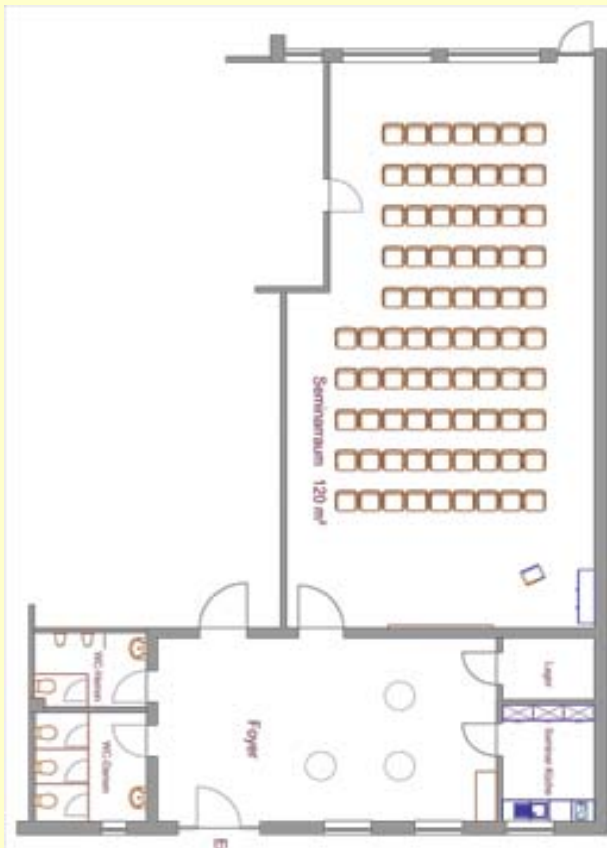

Die Räumlichkeiten

Unser Seminarraum im Zentrum von Simbach bietet Ihnen ideale Bedingungen für bis zu 100 Personen mit zusätzlichem Foyer-Bereich, Seminarküche und einen Abstellraum.

Unsere Technik

Ihnen stehen Beamer, Laptop, Internetzugang, Overhead-Projektor und Flip-Chart zur Verfügung.

Unser Service

Für die Pausenversorgung stehen Ihnen im Foyer ein Kaffeeautomat und ein bestückter Getränkekühlschrank zur Verfügung. Sie haben die Möglichkeit, sich selbst zu versorgen oder einen Catering-Service zu nutzen.

Unser Seminarraum geeignet sich auch bestens für Ihre Familienfeiern.

Selbstversorgung ist möglich.
Preise auf Anfrage.